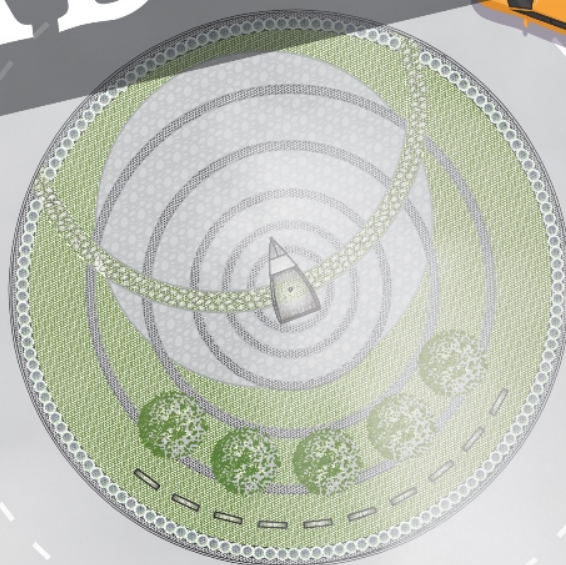

# Inauguração **MONUMENTO AOS MARÍTIMOS**

Rotunda | entrada da Vila de Constância  
Estrada Nacional 3 | Sentido Abrantes - Constância  
Coordenadas GPS: 39°28'56.9"N, 8°19'34.3"W

**14 MAR** 2020

16H00

# ADIADO

Na sequência das orientações da Direção-Geral da Saúde e do Plano Nacional de Preparação e Resposta à Doença por novo Coronavírus (Covid-19), tendo como objetivo reduzir riscos de exposição e contágio, a Câmara Municipal de Constância decidiu adiar a realização da Inauguração do Monumento aos Marítimo, uma cerimónia que estava agendado para amanhã, 14 de março.